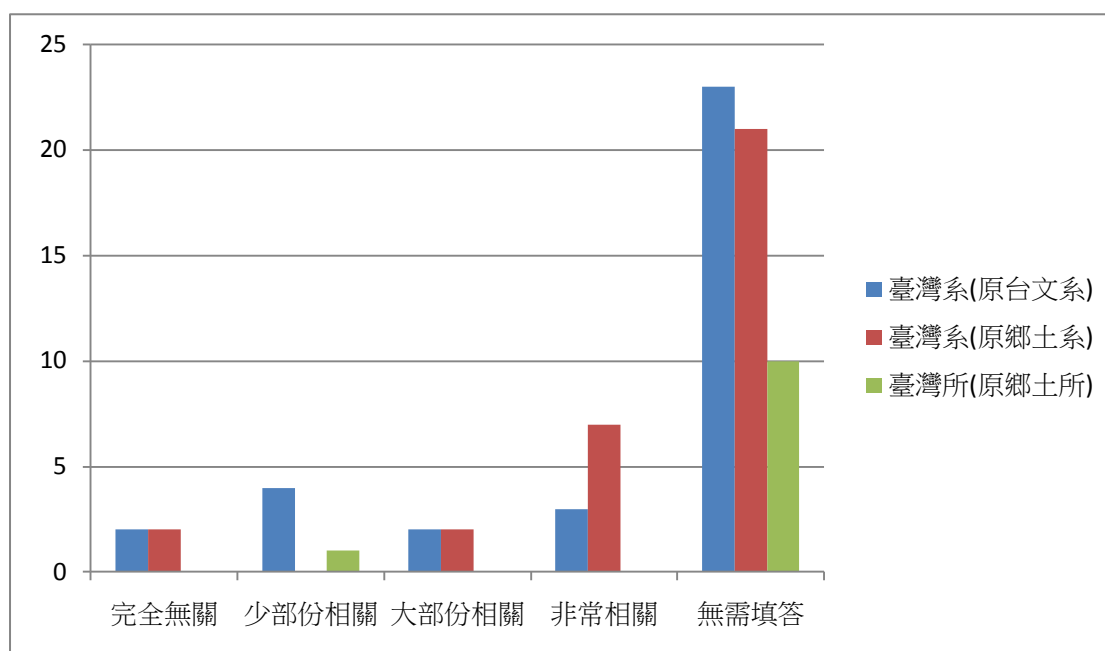

畢後主要的計畫

求職或實習的情形

繼續進修情形

繼續進修-錄取母校

繼續進修-主修領域關連

您目前(或準備)服務的機構的屬性

目前從事的職業類別

目前(準備)從事的行業類別

找工作主要管道

是否有證照

是否有貸款

全家每月平均收入

家中經濟狀況

是否為原住民