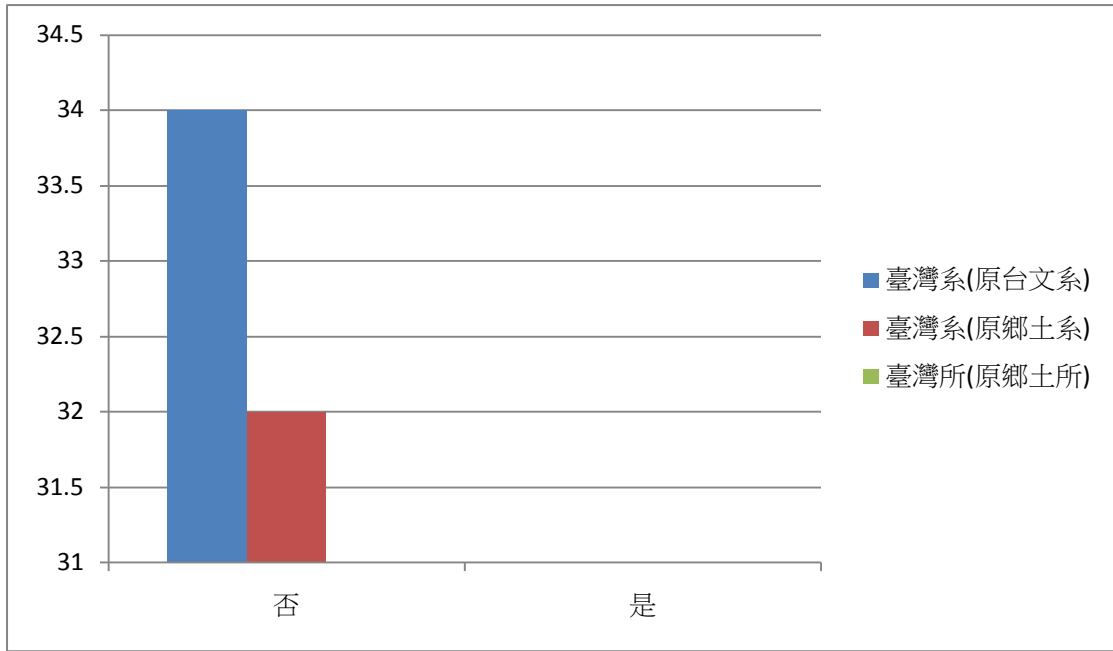

98 學年度應屆畢業生填列大專流向調查

系所名稱	臺灣文化學系 (原鄉土文化 學系)	臺灣文化學系 (原臺灣語文 學系)	臺灣文化學系 (原鄉土文化 學系)	小計
學制	學士班	學士班	碩士班	
畢業人數	32	34	12	78
填答人數	32	34	11	77
填答率	100.0%	100.0%	91.7%	98.7%

大專修輔系

大專修雙主修

大專修教育學程

大專修其它學程

找工作可能情形

期望月薪(不低於)