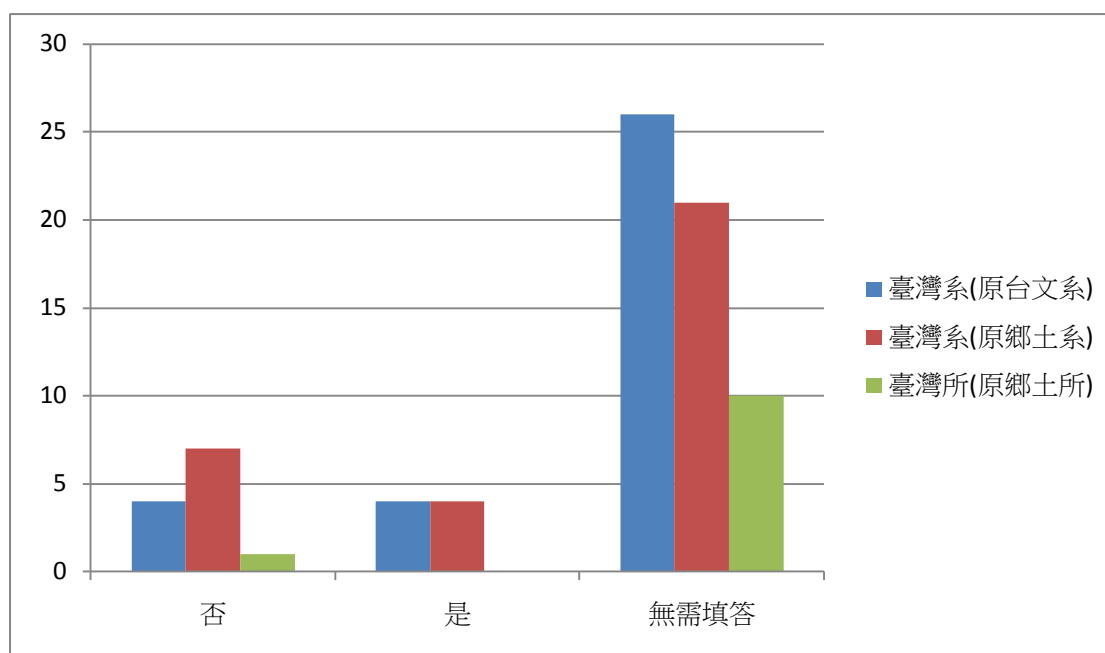

畢後主要的計畫

求職或實習的情形

繼續進修情形

繼續進修-錄取母校

繼續進修-主修領域關連

您目前(或準備)服務的機構的屬性

目前從事的職業類別

目前(準備)從事的行業類別

找工作主要管道

是否有證照

是否有貸款

全家每月平均收入

家中經濟狀況

是否為原住民