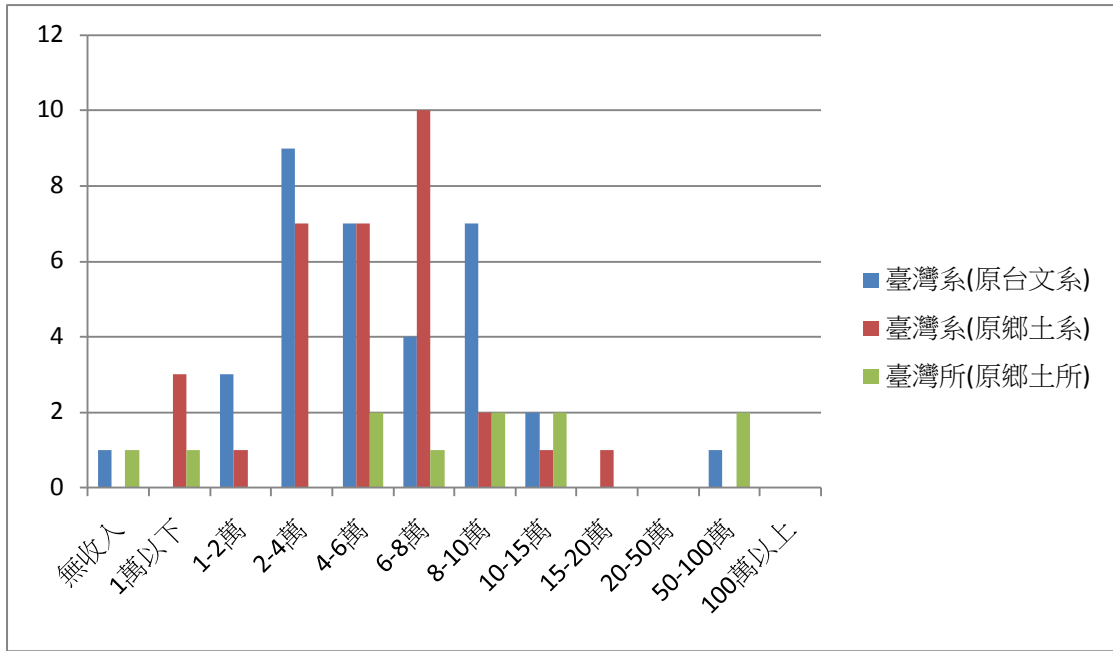

畢後主要的計畫

求職或實習的情形

繼續進修情形

繼續進修-錄取母校

繼續進修-主修領域關連

您目前(或準備)服務的機構的屬性

目前從事的職業類別

目前(準備)從事的行業類別

找工作主要管道

是否有證照

是否有貸款

全家每月平均收入

家中經濟狀況

是否為原住民