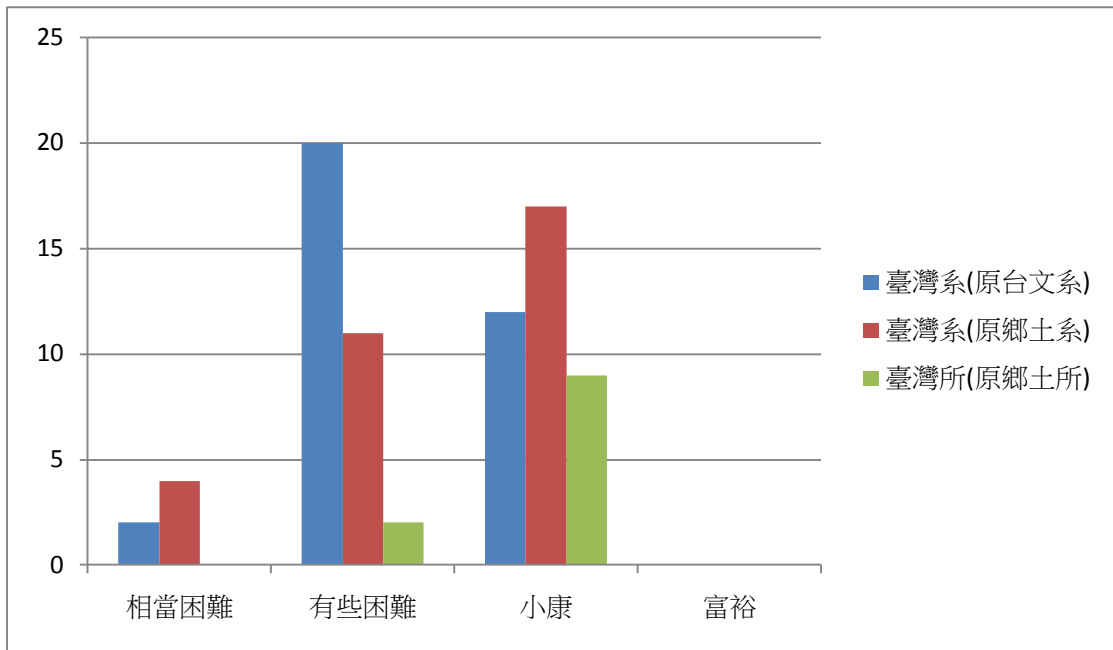

畢後主要的計畫

求職或實習的情形

繼續進修情形

繼續進修-錄取母校

繼續進修-主修領域關連

您目前(或準備)服務的機構的屬性

目前從事的職業類別

目前(準備)從事的行業類別

找工作主要管道

是否有證照

是否有貸款

全家每月平均收入

家中經濟狀況

是否為原住民