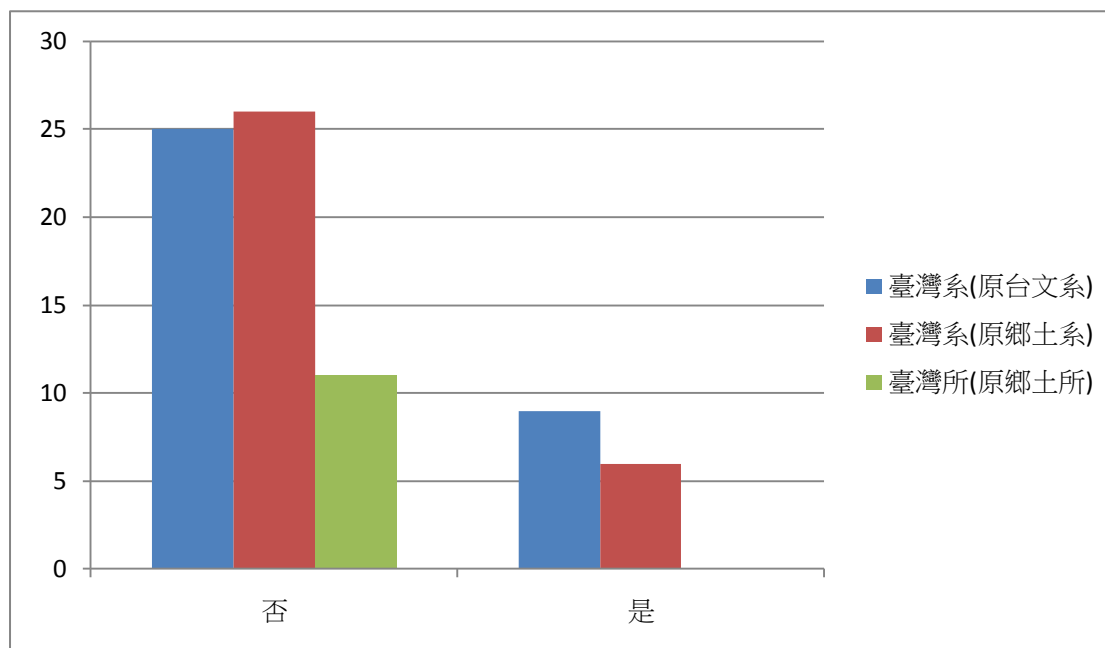

畢後主要的計畫

求職或實習的情形

繼續進修情形

繼續進修-錄取母校

繼續進修-主修領域關連

您目前(或準備)服務的機構的屬性

目前從事的職業類別

目前(準備)從事的行業類別

找工作主要管道

是否有證照

是否有貸款

全家每月平均收入

家中經濟狀況

是否為原住民