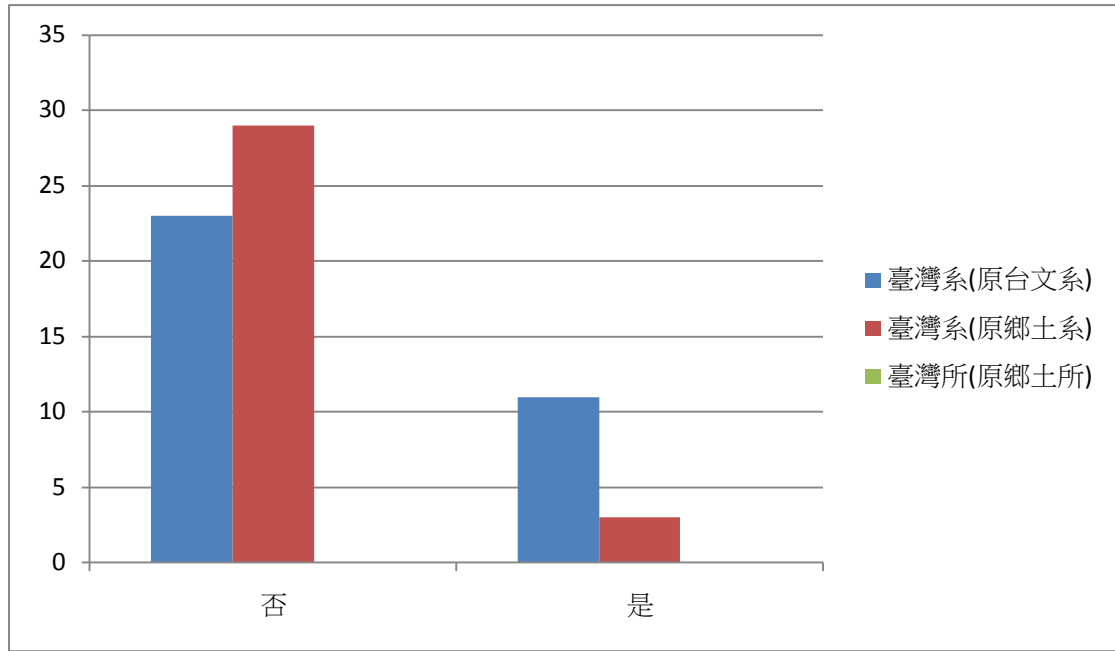

98 學年度應屆畢業生填列大專流向調查

系所名稱	臺灣文化學系 (原鄉土文化 學系)	臺灣文化學系 (原臺灣語文 學系)	臺灣文化學系 (原鄉土文化 學系)	小計
學制	學士班	學士班	碩士班	
畢業人數	32	34	12	78
填答人數	32	34	11	77
填答率	100.0%	100.0%	91.7%	98.7%

大專修輔系

大專修雙主修

大專修教育學程

大專修其它學程

找工作可能情形

期望月薪(不低於)