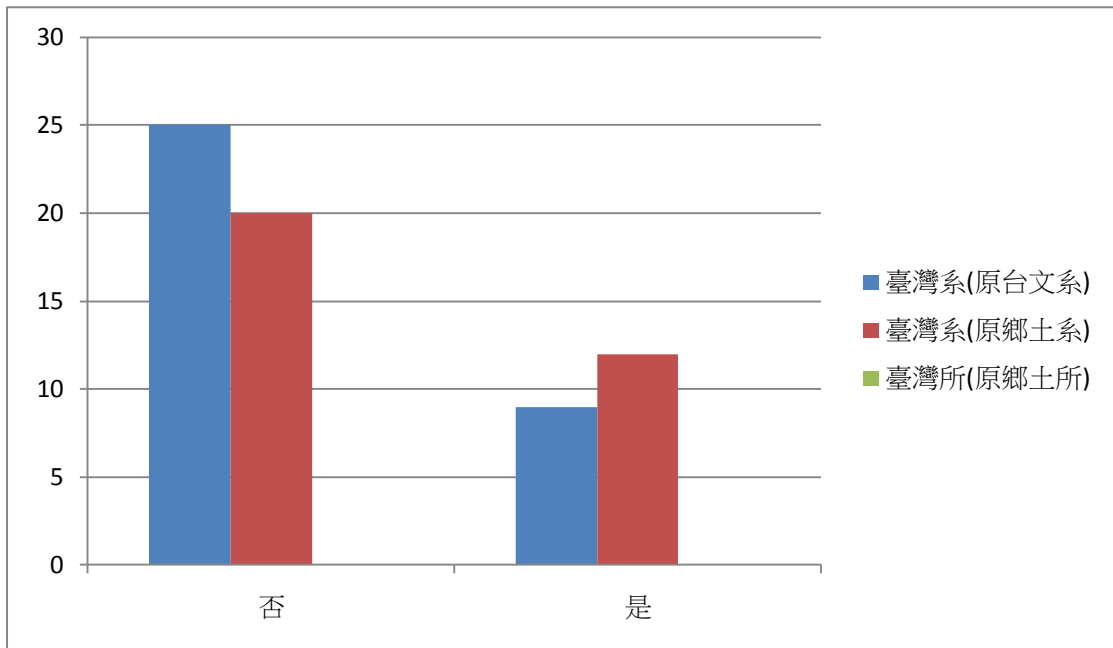

98 學年度應屆畢業生填列大專流向調查

系所名稱	臺灣文化學系 (原鄉土文化 學系)	臺灣文化學系 (原臺灣語文 學系)	臺灣文化學系 (原鄉土文化 學系)	小計
學制	學士班	學士班	碩士班	
畢業人數	32	34	12	78
填答人數	32	34	11	77
填答率	100.0%	100.0%	91.7%	98.7%

大專修輔系

大專修雙主修

大專修教育學程

大專修其它學程

找工作可能情形

期望月薪(不低於)