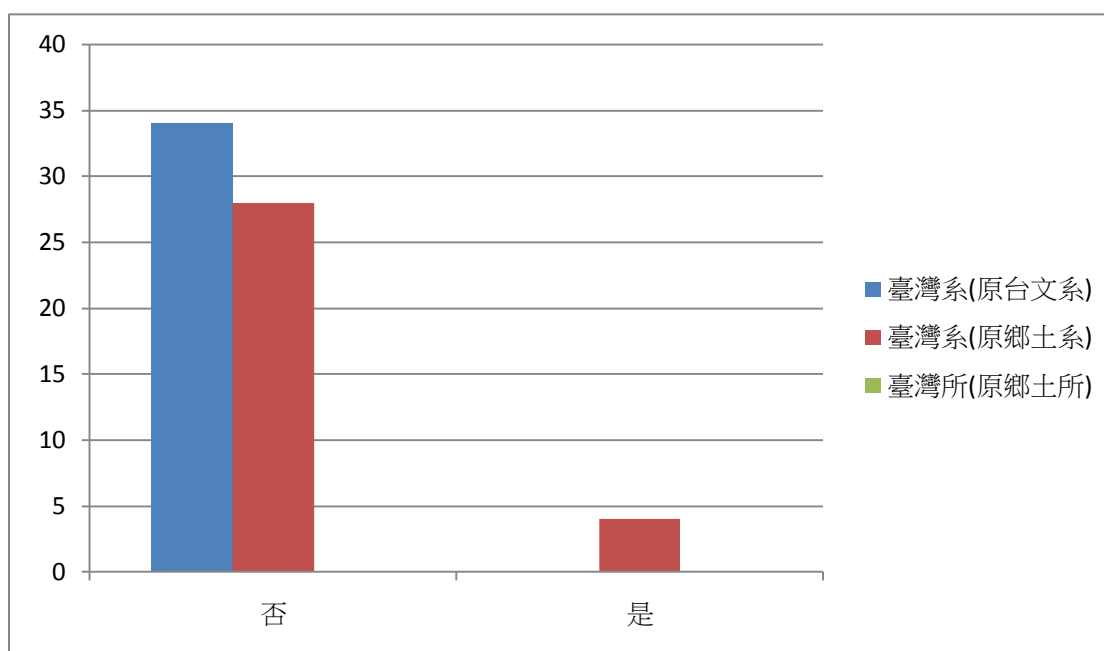

98 學年度應屆畢業生填列大專流向調查

系所名稱	臺灣文化學系 (原鄉土文化 學系)	臺灣文化學系 (原臺灣語文 學系)	臺灣文化學系 (原鄉土文化 學系)	小計
學制	學士班	學士班	碩士班	
畢業人數	32	34	12	78
填答人數	32	34	11	77
填答率	100.0%	100.0%	91.7%	98.7%

大專修輔系

大專修雙主修

大專修教育學程

大專修其它學程

找工作可能情形

期望月薪(不低於)