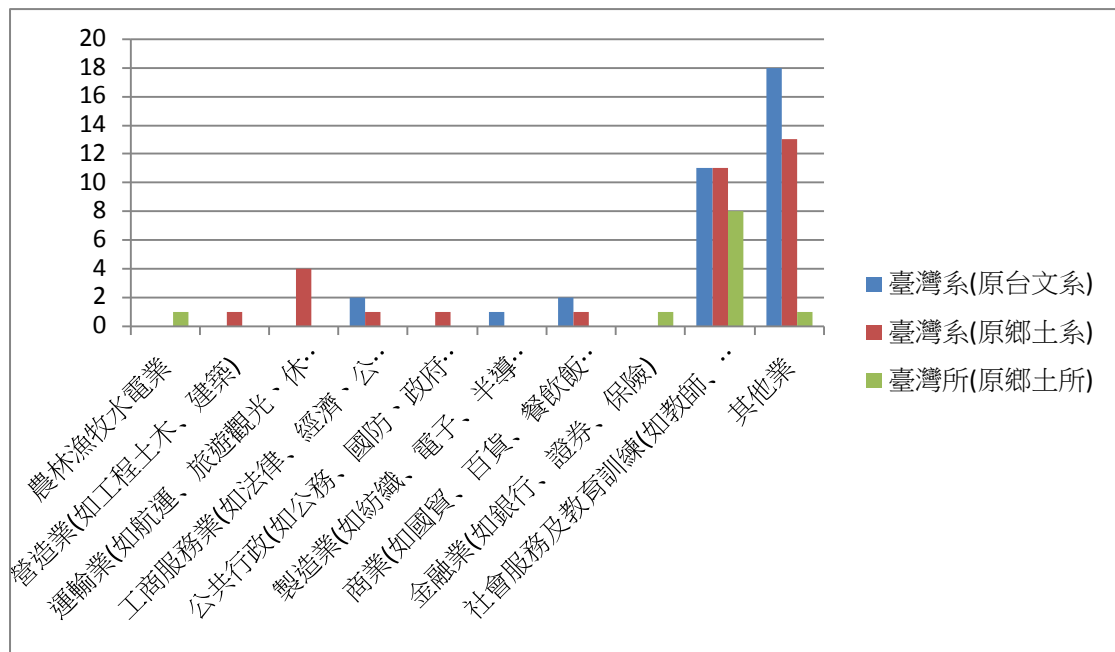

畢後主要的計畫

求職或實習的情形

繼續進修情形

繼續進修-錄取母校

繼續進修-主修領域關連

您目前(或準備)服務的機構的屬性

目前從事的職業類別

目前(準備)從事的行業類別

找工作主要管道

是否有證照

是否有貸款

全家每月平均收入

家中經濟狀況

是否為原住民