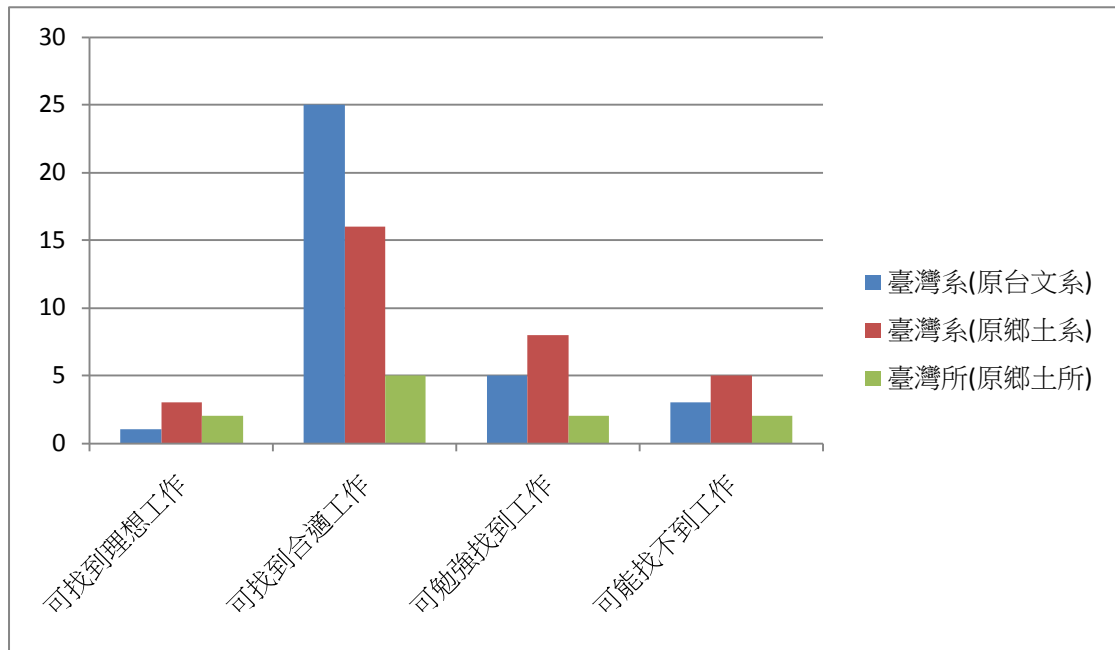

98 學年度應屆畢業生填列大專流向調查

系所名稱	臺灣文化學系 (原鄉土文化 學系)	臺灣文化學系 (原臺灣語文 學系)	臺灣文化學系 (原鄉土文化 學系)	小計
學制	學士班	學士班	碩士班	
畢業人數	32	34	12	78
填答人數	32	34	11	77
填答率	100.0%	100.0%	91.7%	98.7%

大專修輔系

大專修雙主修

大專修教育學程

大專修其它學程

找工作可能情形

期望月薪(不低於)