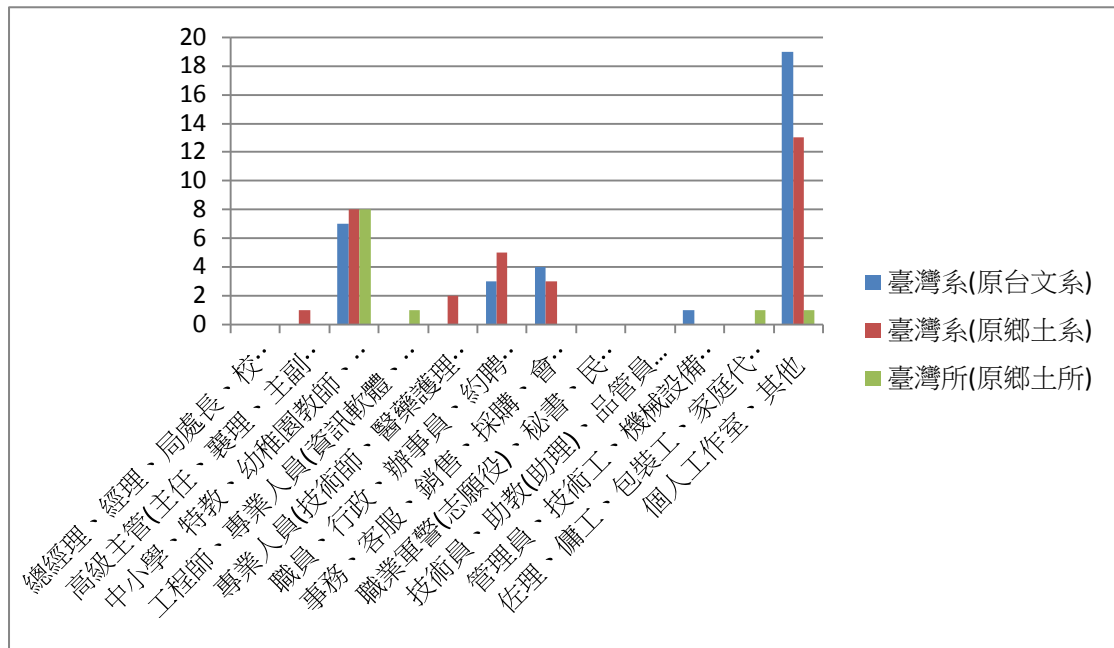

畢後主要的計畫

求職或實習的情形

繼續進修情形

繼續進修-錄取母校

繼續進修-主修領域關連

您目前(或準備)服務的機構的屬性

目前從事的職業類別

目前(準備)從事的行業類別

找工作主要管道

是否有證照

是否有貸款

全家每月平均收入

家中經濟狀況

是否為原住民