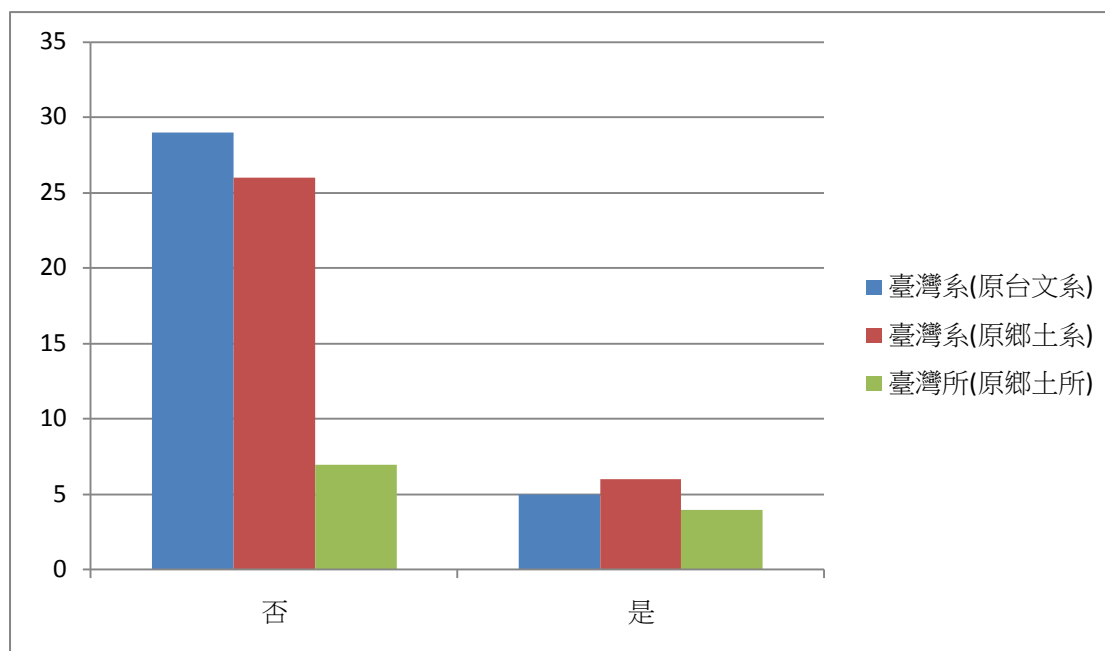

畢後主要的計畫

求職或實習的情形

繼續進修情形

繼續進修-錄取母校

繼續進修-主修領域關連

您目前(或準備)服務的機構的屬性

目前從事的職業類別

目前(準備)從事的行業類別

找工作主要管道

是否有證照

是否有貸款

全家每月平均收入

家中經濟狀況

是否為原住民