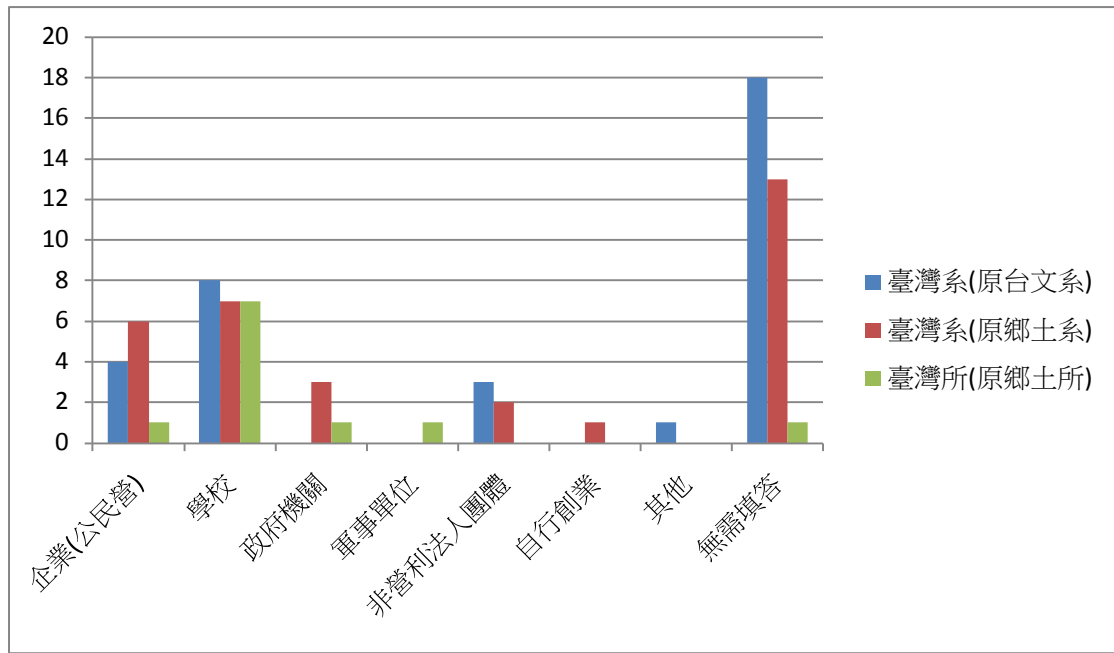

畢後主要的計畫

求職或實習的情形

繼續進修情形

繼續進修-錄取母校

繼續進修-主修領域關連

您目前(或準備)服務的機構的屬性

目前從事的職業類別

目前(準備)從事的行業類別

找工作主要管道

是否有證照

是否有貸款

全家每月平均收入

家中經濟狀況

是否為原住民