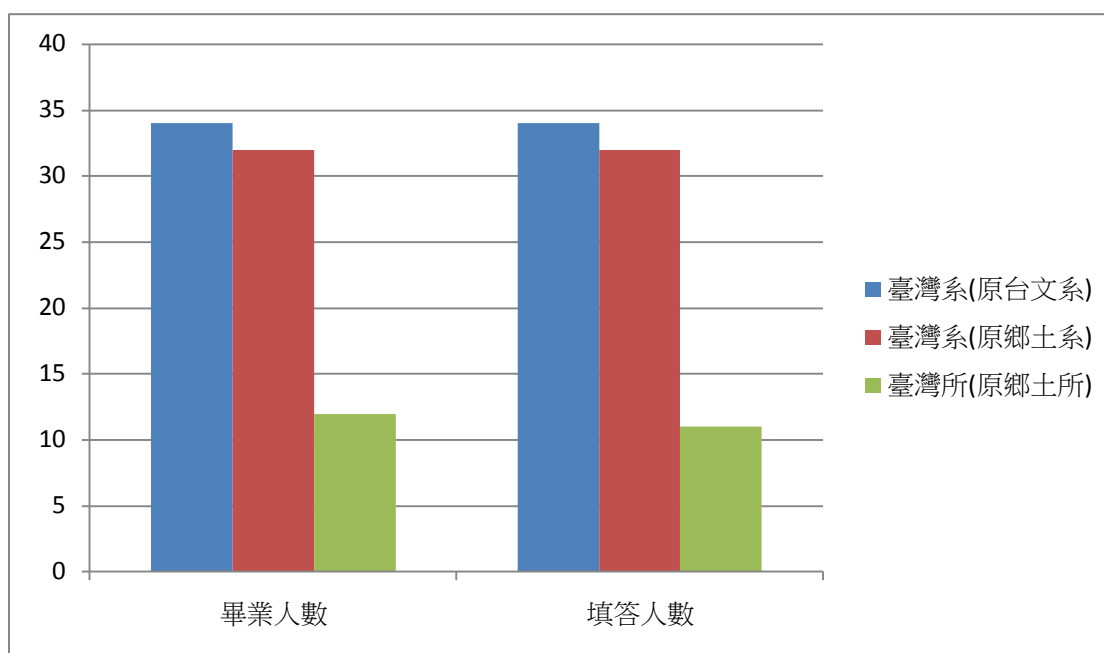

98 學年度應屆畢業生填列大專流向調查

系所名稱	臺灣文化學系 (原鄉土文化 學系)	臺灣文化學系 (原臺灣語文 學系)	臺灣文化學系 (原鄉土文化 學系)	小計
學制	學士班	學士班	碩士班	
畢業人數	32	34	12	78
填答人數	32	34	11	77
填答率	100.0%	100.0%	91.7%	98.7%

大專修輔系

大專修雙主修

大專修教育學程

大專修其它學程

找工作可能情形

期望月薪(不低於)