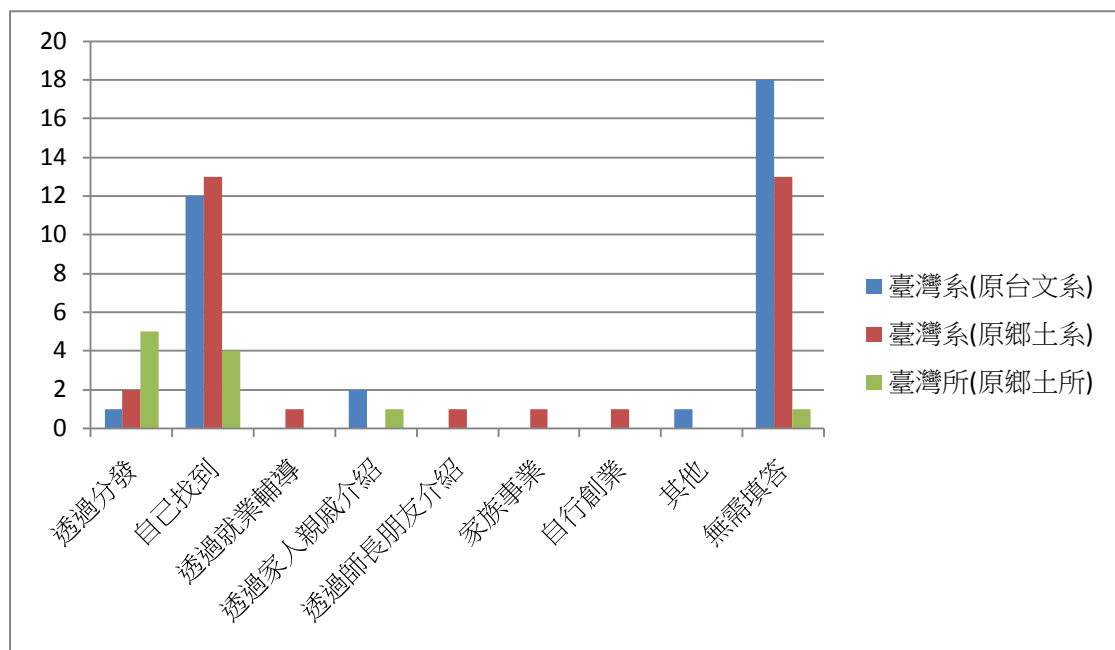

畢後主要的計畫

求職或實習的情形

繼續進修情形

繼續進修-錄取母校

繼續進修-主修領域關連

您目前(或準備)服務的機構的屬性

目前從事的職業類別

目前(準備)從事的行業類別

找工作主要管道

是否有證照

是否有貸款

全家每月平均收入

家中經濟狀況

是否為原住民